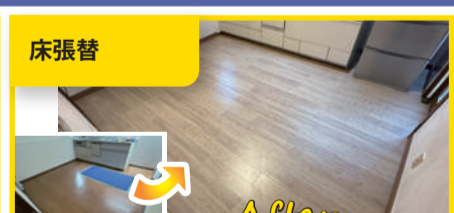

床張替

Before

After